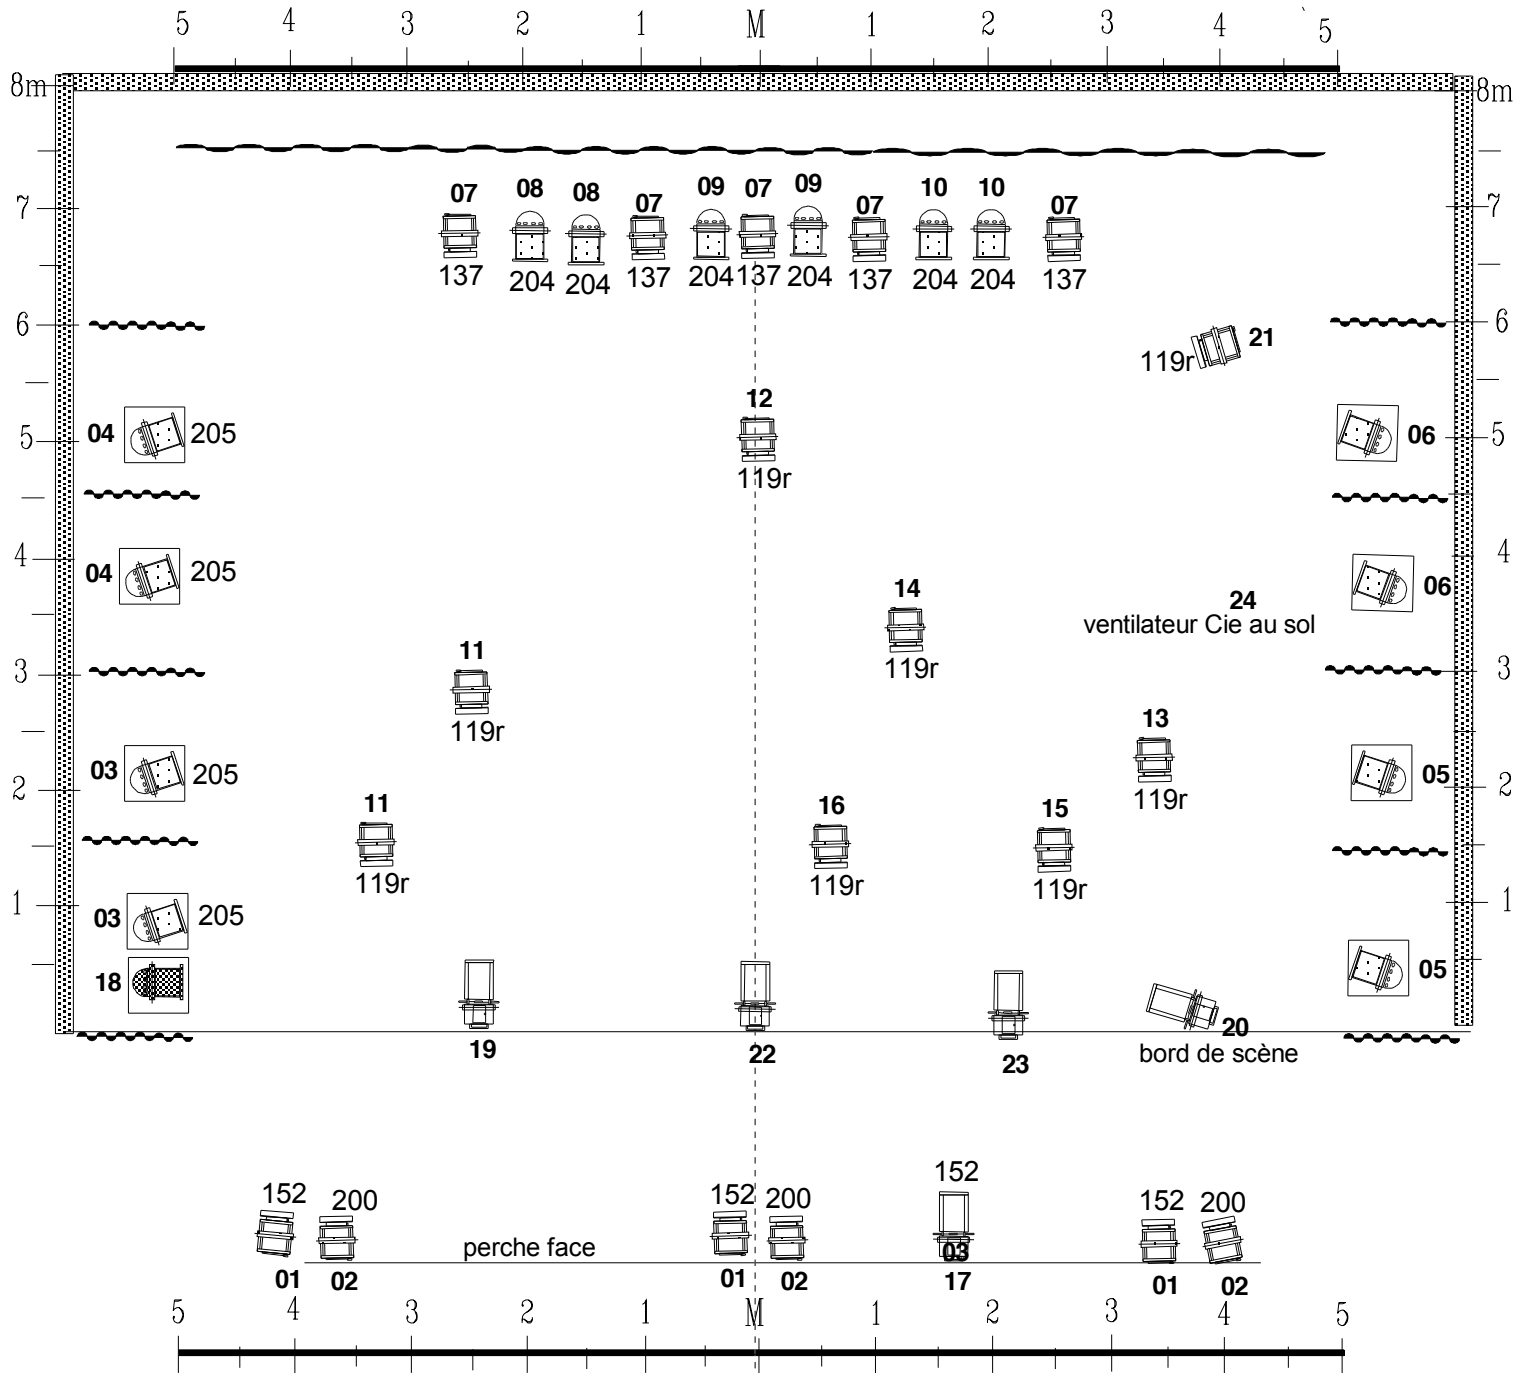

« Grain » fiche technique

Présentation :

Ce spectacle est interprété par une flûtiste – Le décor est composé de quatre formes, évocations végétales ou bien silhouettes en métal , ainsi que diverses bassines, seaux, arrosoirs en métal galvanisé
la musicienne évoluera dans cet espace , utilisant différentes flûtes et accompagnée de ventilateur, boîte à musique, mobiles

Espace scénique :

Minimum : ouverture 6.00m. Mur à mur 9m.	Idéal : ouverture 10m. Mur à mur 16m
Profondeur 4m	Profondeur 7 m
Hauteur : 4m	hauteur : 7m

Cadrage : pendrillonnage à l'italienne ou à l'allemande. Fond noir. Sol noir.

Matériel technique à fournir :

Son : Néant.

Lumière : (Cf. plan)

Un pupitre lumière 24 circuits // 22 gradateurs 2 kw ,3 gradateurs 3 kw + salle graduée // 19 pc 1 kw // 5 découpes 1kw type 614sx juliat // 14pars 64 cp 62
// 9 platines sol

"Grain" . Implantation lumière. plan standard.

Légende :

- 19 pc 1 kw
- 14 par 64 cp62
- 01 par 64 cp60
- 05 découpe 1 kw type 614 sx
- 09 platine sol

gélatines :

- 137 lee : 5 pc
- 152 lee : 3 pc
- 200 lee : 3 pc
- 204 lee : 6 pars
- 205 lee : 4 pars
- 119 rosco : 8 pc