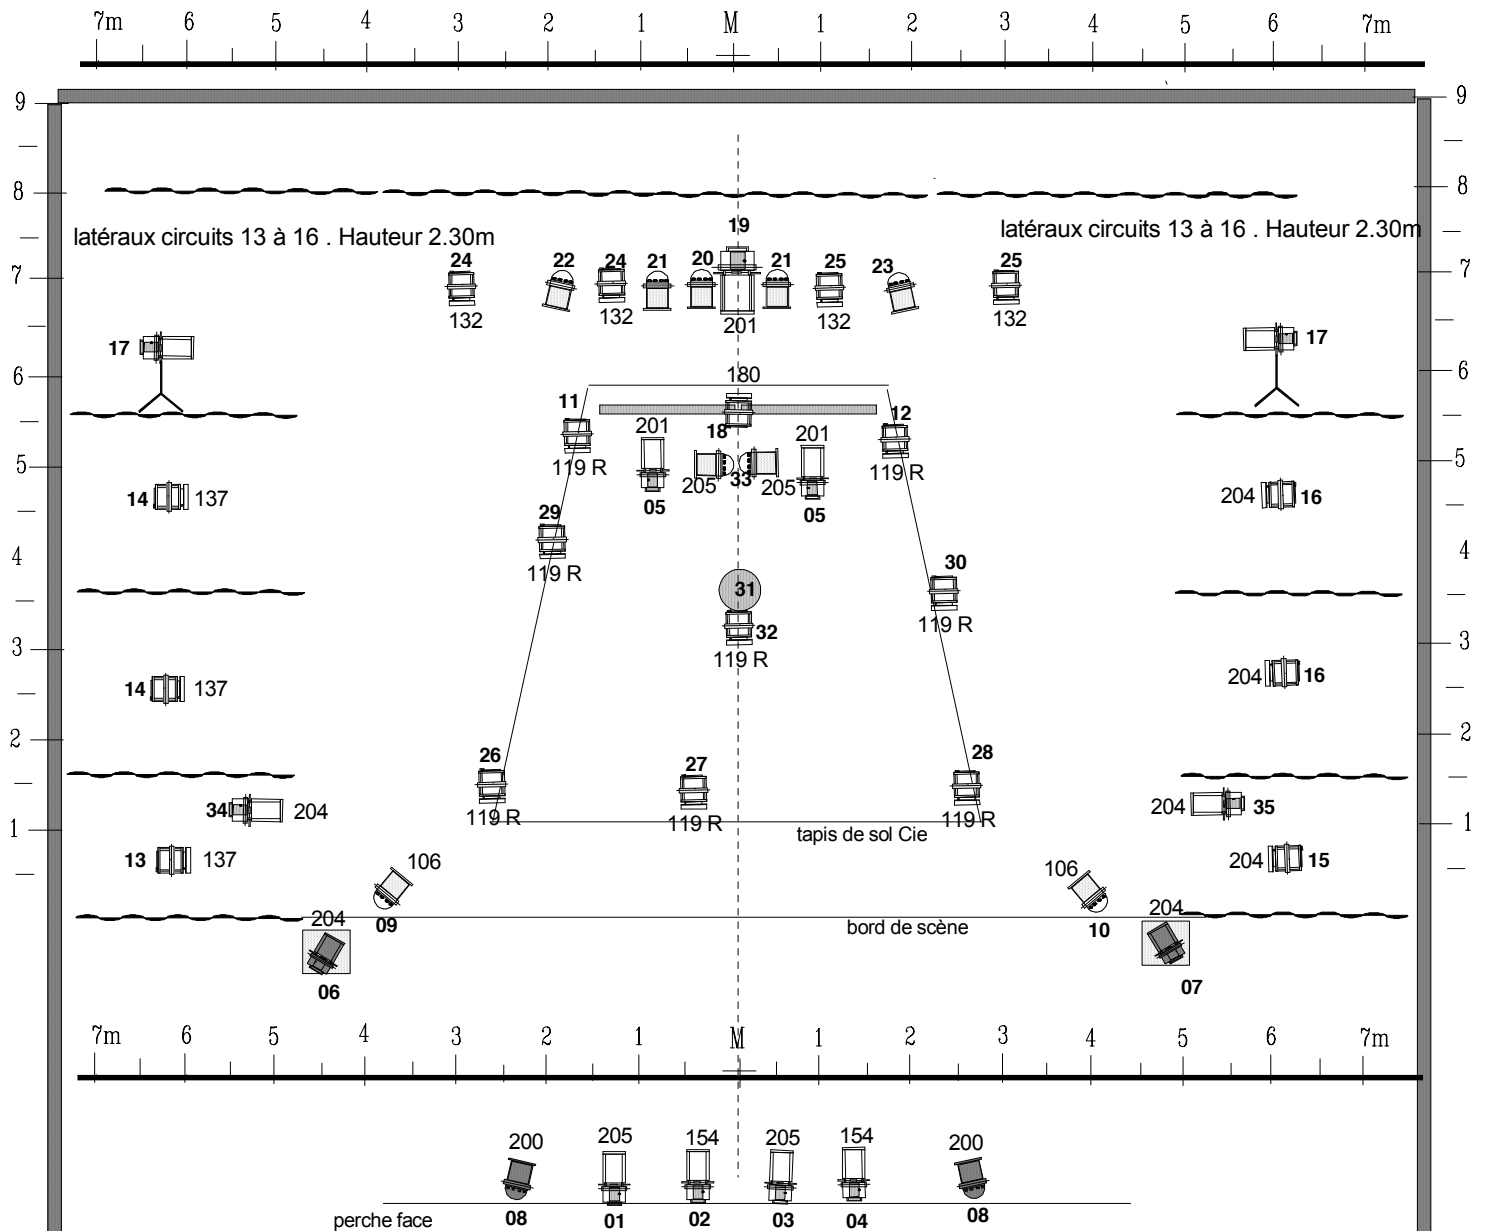

" Tranches de vie".Implantation lumière , Pendrillons.

contact : Rodolphe Hazo. 01 43 75 97 48 // 06 18 93 63 12
rodolphe.hazo@free.fr // 41 rue Edouard Vaillant. 94140 Alfortville

Légende :

- 19 pc 1 kw
- 11 par 64 cp62
- 02 par 64 cp61
- 02 découpe 1 kw type 613sx juliat.
- 01 découpe 2 kw type 713sx juliat.
- 10 découpe 1 kw ouverture 40°
- 02 platine sol
- 02 pied projecteur h: 1.50
- 01 bt 250 w

gélamines :

- 106 lee : 2 pars
- 132 lee : 4 pc
- 137 lee : 3 pc
- 154 lee : 2 dec
- 180 lee : 1 pc
- 200 lee : 2 pars
- 201 lee : 2 dec 1kw//1 dec 2kw
- 204 lee : 3 pc // 4 dec.
- 205 lee : 2 pars// 2dec
- 119 rosco : 8 pc